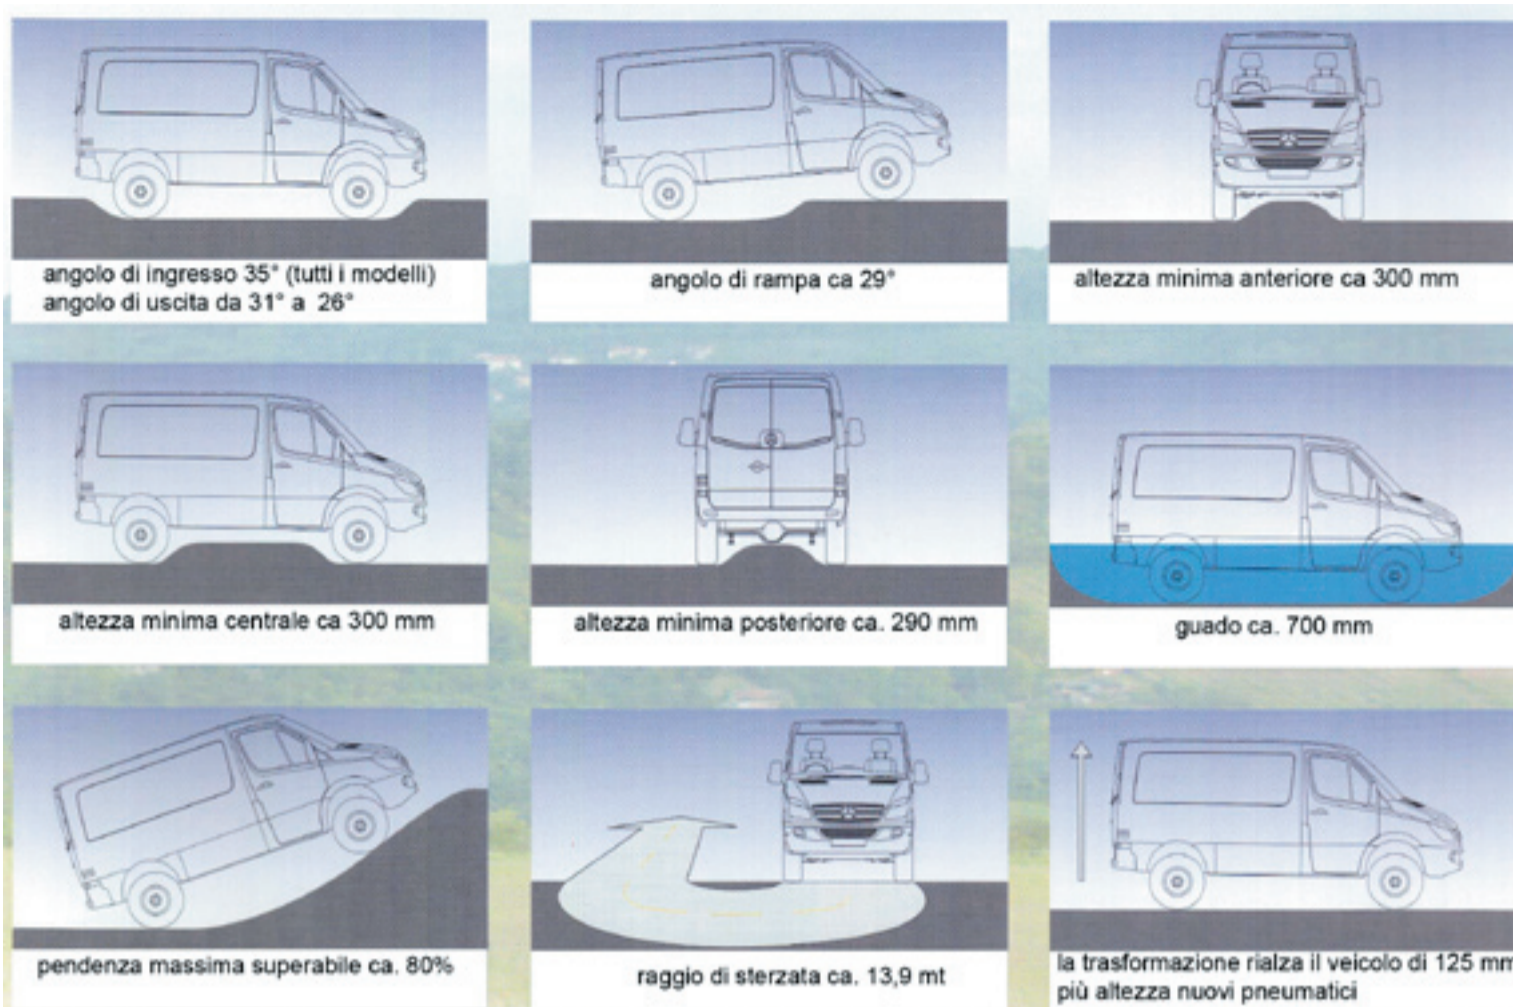

PAPILLON - ALL TERRAIN -

4x4

**MODELLI DISPONIBILI : su passo 325 cm lunghezze 535 cm e 565 cm
- su passo 366 cm lunghezza 595 cm (in foto) e 625 cm
- Larghezza 2.05 m (o 220 cm) - altezza esterna minima 2.90 cm (int. 193) - posti omologati n° 4.**

**PAPILLON CAMPER srl VIA MONTE NOVEGNO 5 -36010 - ZANE' - VI -TEL 0445/314500
web : www.papillon.it - e-mail : staff@papillon.it**

Proposte allestimento interno

565

595

DATI RELATIVI AL GULLIVER 595 4X4 PASSO 3665 MM CON GOMME 265/75 R 16

DIMENSIONI DISPONIBILI:

- lunghezza da: 535 cm - 565 cm - 595 cm - 625 cm -

- Larghezza 205 o 225 cm - altezza esterna minima 290 cm interna 194 cm - posti omologati n° 4.

DOTAZIONI DI SERIE:

- serbatoi di acqua chiara da 150 l.; (variabile da modello)
- serbatoio acqua di recupero da 90 l.;
- vano bombole con by-pass interno;
- batteria supplementare da 100 Ah a scarica lenta in AGM;
- illuminazione a basso consumo con n° 04 lampade a fluorescenza e n° 06 spot Led;
- centralina elettronica con carica batteria CBE con controllo tensione e livelli serbatoi;
- lavello cucina e fuochi in acciaio inox con miscelatore monocomando;
- frigo 90 lit. trivalente Dometic;
- impianto idrico in tubi alta pressione riscaldati
- pompa Surflo a pressostato e vaso ad espansione;
- boiler Trumatic a gas ad accensione elettronica da 10 litri;
- stufa Trumatic SL 2400 cal/h con ventilazione ed accensione elettronica;
- n° 04 finestre con oscurante plissettato e zanzariera;
- oscuranti cabina plissettati;
- WC estraibile e girevole;
- piatto doccia e lavello bagno in vtr con miscelatore monocomando;
- gradino d'ingresso elettrico Omnistep a basso consumo;
- vano per seconda cassetta thetford;
- mobili realizzati in multistrato di pioppo 13 mm rivestito con allestimento personalizzato;
- oblò apribile a soffitto 40x40 cm in zona letto basculante e cucina;