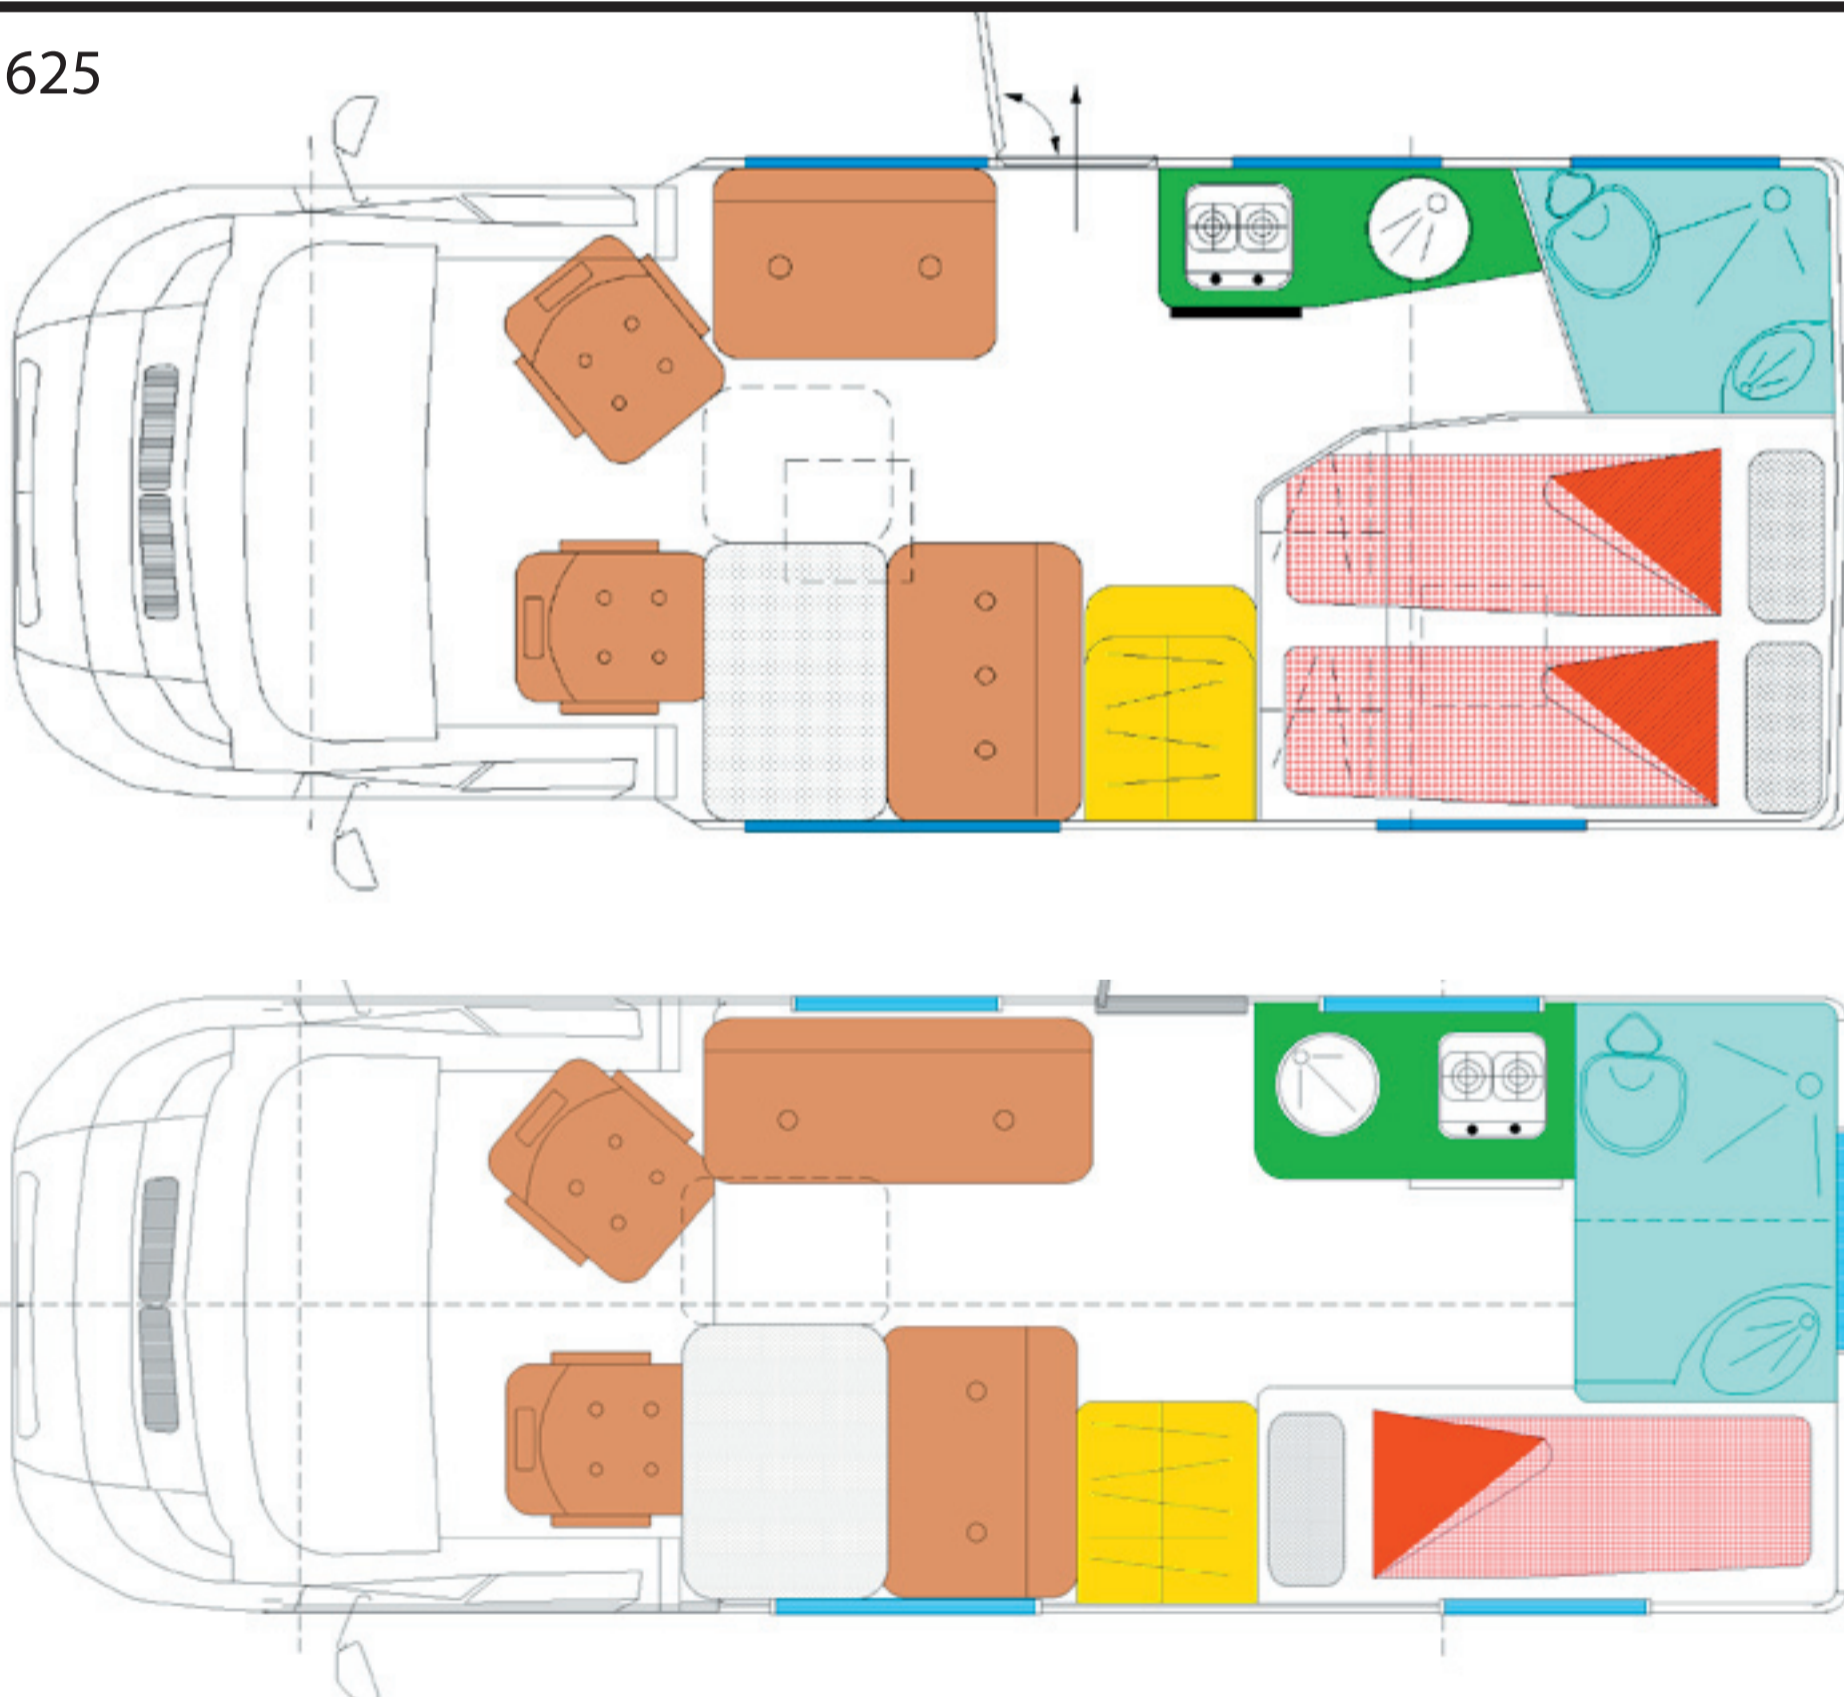

PAPILLON - ALL TERRAIN -

4x4

**MODELLI DISPONIBILI : su passo 325 cm lunghezze 535 cm e 565 cm
- su passo 366 cm lunghezza 595 cm (in foto) e 625 cm
- Larghezza 2.05 m (o 220 cm) - altezza esterna minima 2.90 cm (int. 193) - posti omologati n° 4.**

625

Camper srl - Zanè - Vicenza

MECCANICA :

- MB Sprinter 318/319 3000 CDI 190 cv passo 3665 mm - tara 2880 kg - peso complessivo 3500 kg (peso del telaio 4x2 1850 kg peso per la trasformazione 4x4 155 kg)

DIMENSIONI DISPONIBILI:

- lunghezza da: 535 cm - 565 cm - 595 cm - 625 cm -

- Larghezza 205 o 225 cm - altezza esterna minima 290 cm interna 194 cm - posti omologati n° 4.

DOTAZIONI DI SERIE:

- serbatoi di acqua chiara da 150 l.; (variabile da modello)
- serbatoio acqua di recupero da 90 l.;
- vano bombole con by-pass interno;
- batteria supplementare da 100 Ah a scarica lenta in AGM;
- illuminazione a basso consumo con n° 04 lampade a fluorescenza e n° 06 spot Led;
- centralina elettronica con carica batteria CBE con controllo tensione e livelli serbatoi;
- lavello cucina e fuochi in acciaio inox con miscelatore monocomando;
- frigo 90 lit. trivalente Dometic;
- impianto idrico in tubi alta pressione riscaldati
- pompa Surflo a pressostato e vaso ad espansione;
- boiler Trumatic a gas ad accensione elettronica da 10 litri;
- stufa Trumatic SL 2400 cal/h con ventilazione ed accensione elettronica;
- n° 04 finestre con oscurante plissettato e zanzariera;
- oscuranti cabina plissettati;
- WC estraibile e girevole;
- piatto doccia e lavello bagno in vtr con miscelatore monocomando;
- gradino d'ingresso elettrico Omnistep a basso consumo;
- vano per seconda cassetta thetford;
- mobili realizzati in multistrato di pioppo 13 mm rivestito con allestimento personalizzato;
- oblò apribile a soffitto 40x40 cm in zona letto basculante e cucina;