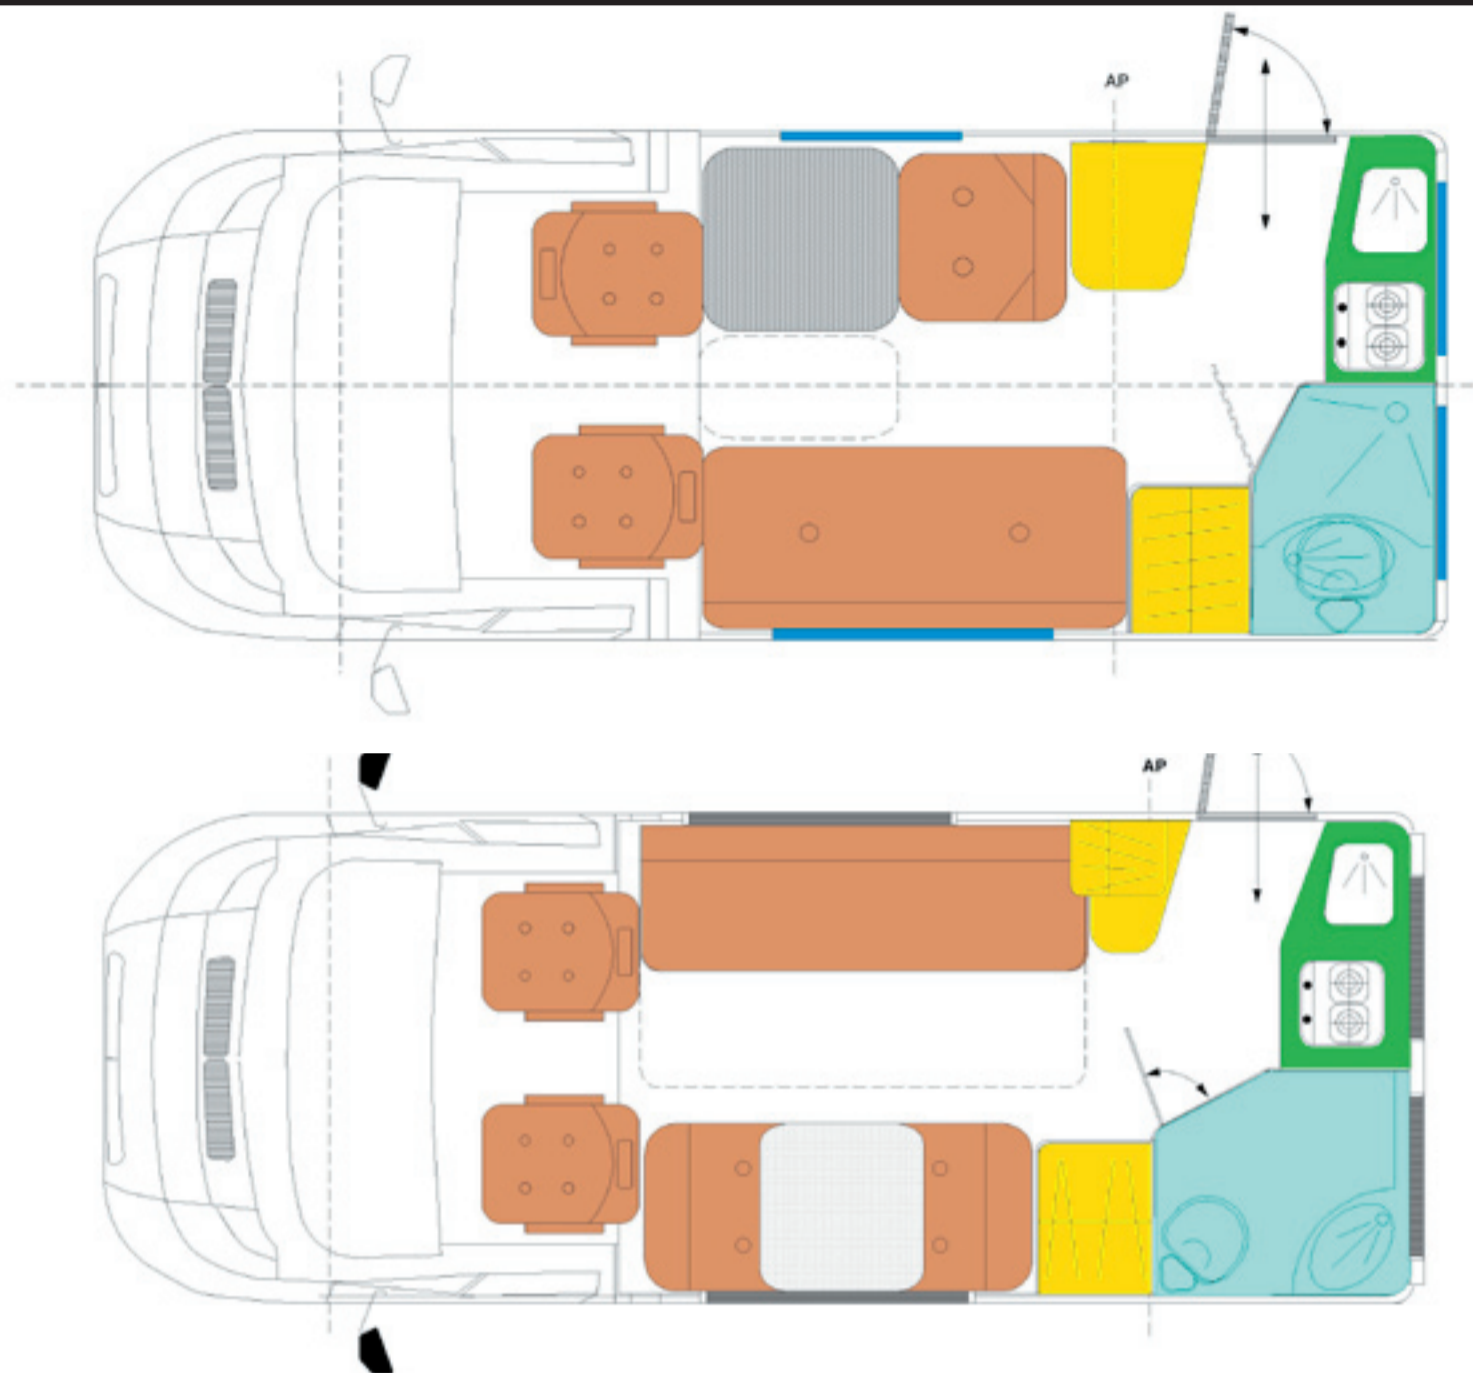

Proposte allestimento interno

565