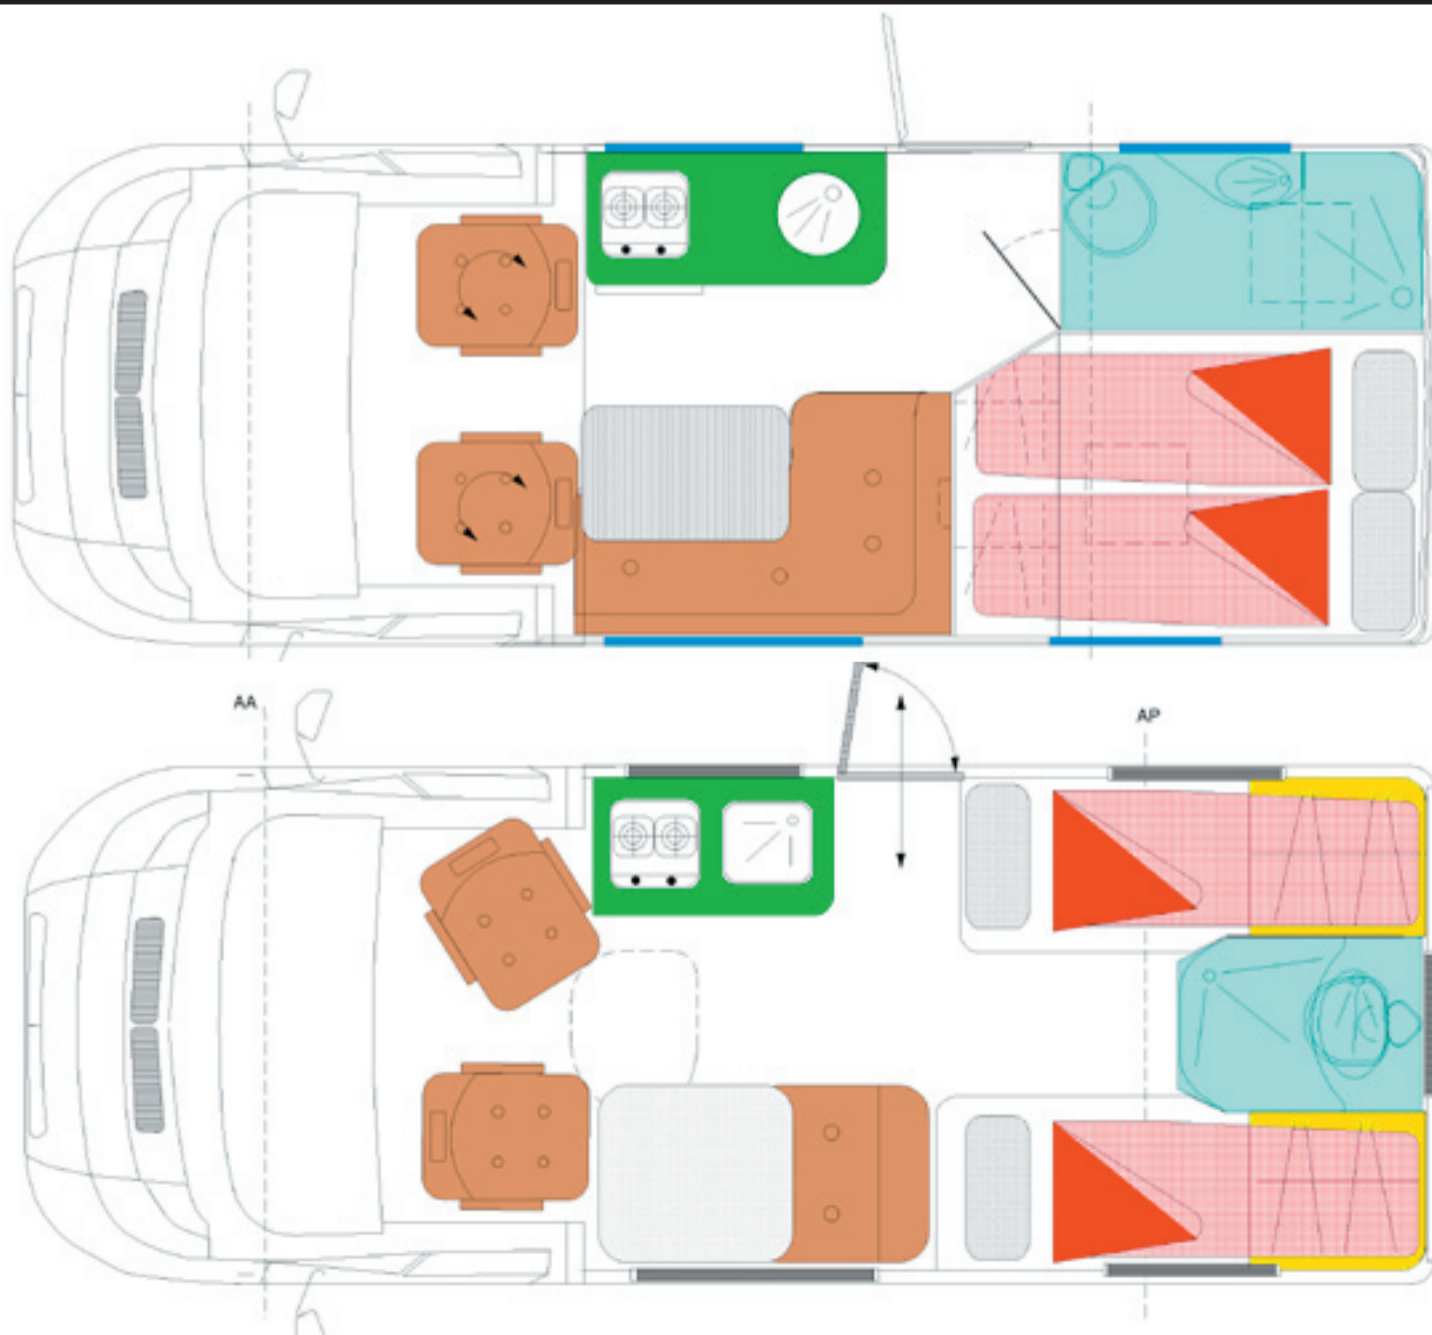

Proposte allestimento interno

565

595